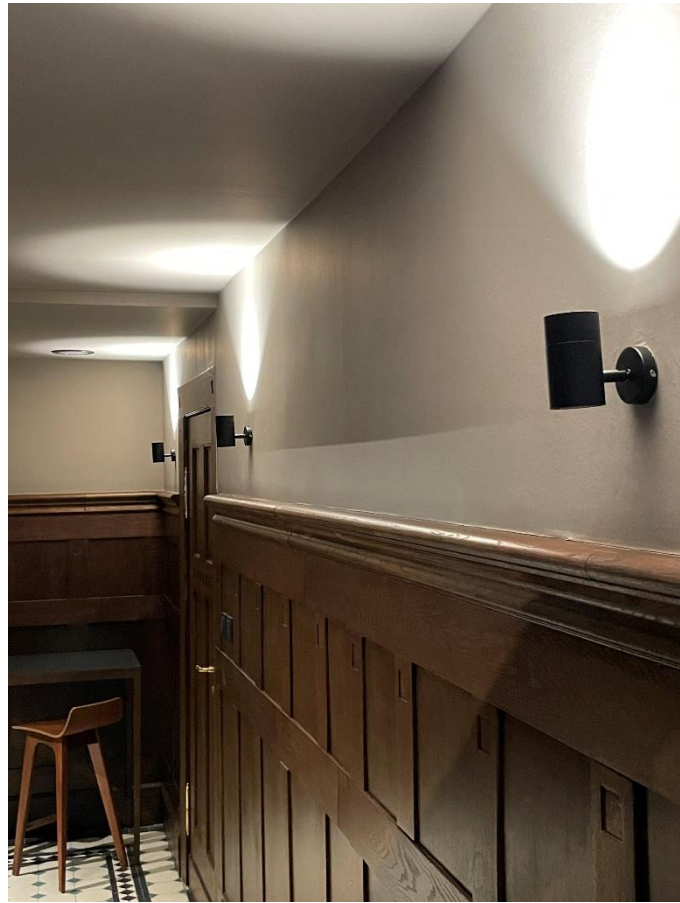

KORRIDORE

ANDO Wandleuchten an Treppenaufgängen
BELL Spots und TJAO Deckenleuchten in Korridoren