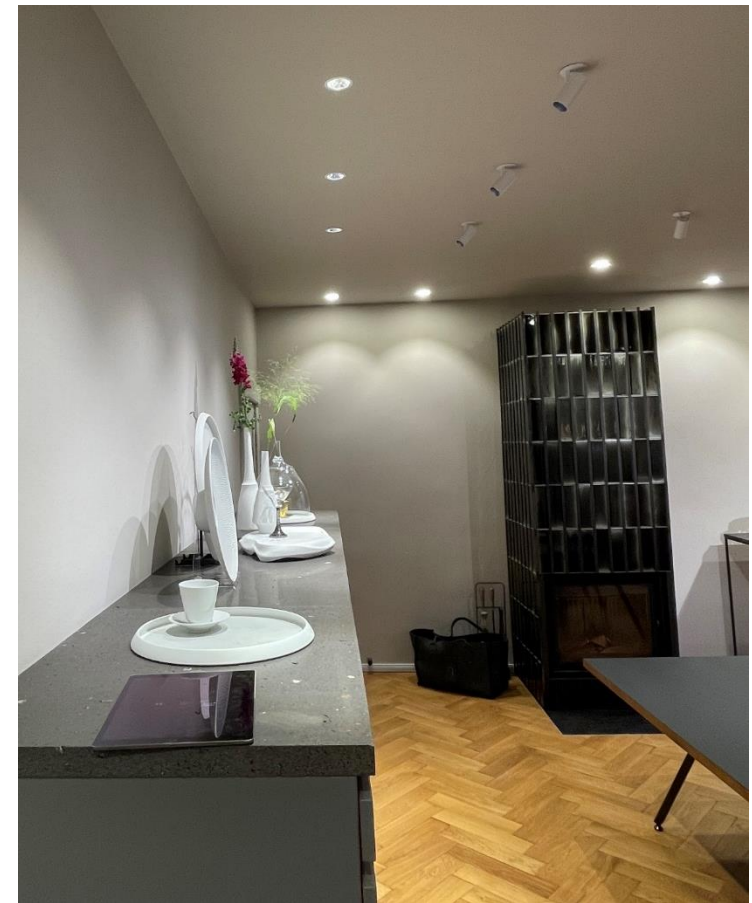

EINGANGSBEREICH

Grundbeleuchtung mit OPTIMAL „PRO“ Downlights

GÄSTE WC

Grundbeleuchtung mit OPTIMAL Downlights
Ambient Light mit FLO Hängeleuchte

ENTREE

Im Entree sorgt der RAY-DANCE Kronleuchter für das optische Highlight, die BRIGG Wandleuchten und BELL BASE Downlights für optimale, blendfreie Grundbeleuchtung.

ENTREE

Grundbeleuchtung mit BRIGG „PRO“ Wandleuchten

SHOWROOM

Gedeckter Tisch mit GLORI-A Pendelleuchten

SHOWROOM

OPTIMAL Wall-Wash Downlights umlaufend als Grundbeleuchtung
BELL BASE Spots zur Ausleuchtung der wandelbaren Tischdekoration