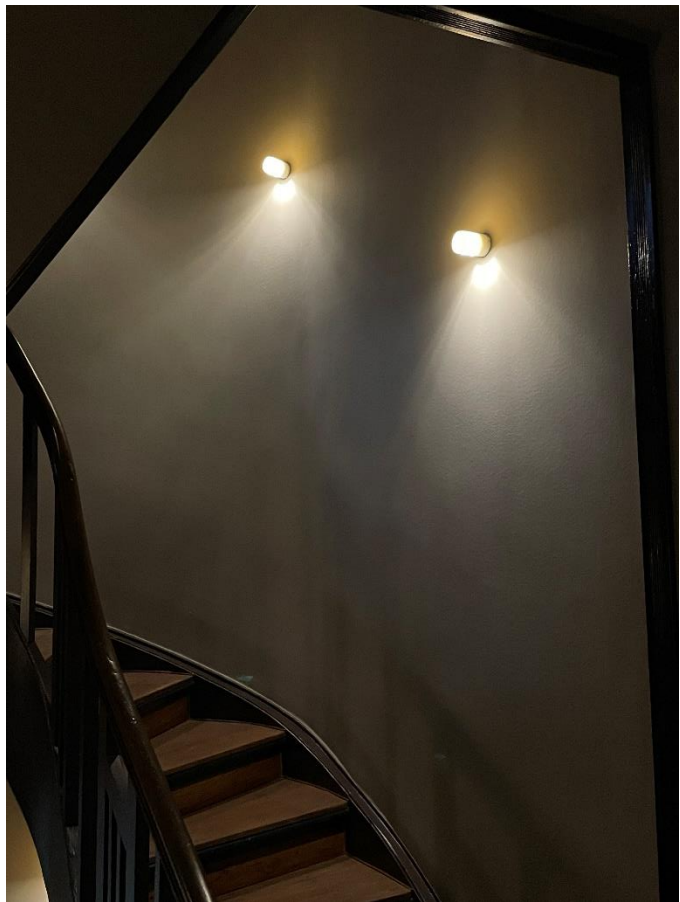

KORRIDORE

ANDO Wandleuchten an Treppenaufgängen
BELL Spots und TJAO Deckenleuchten in Korridoren