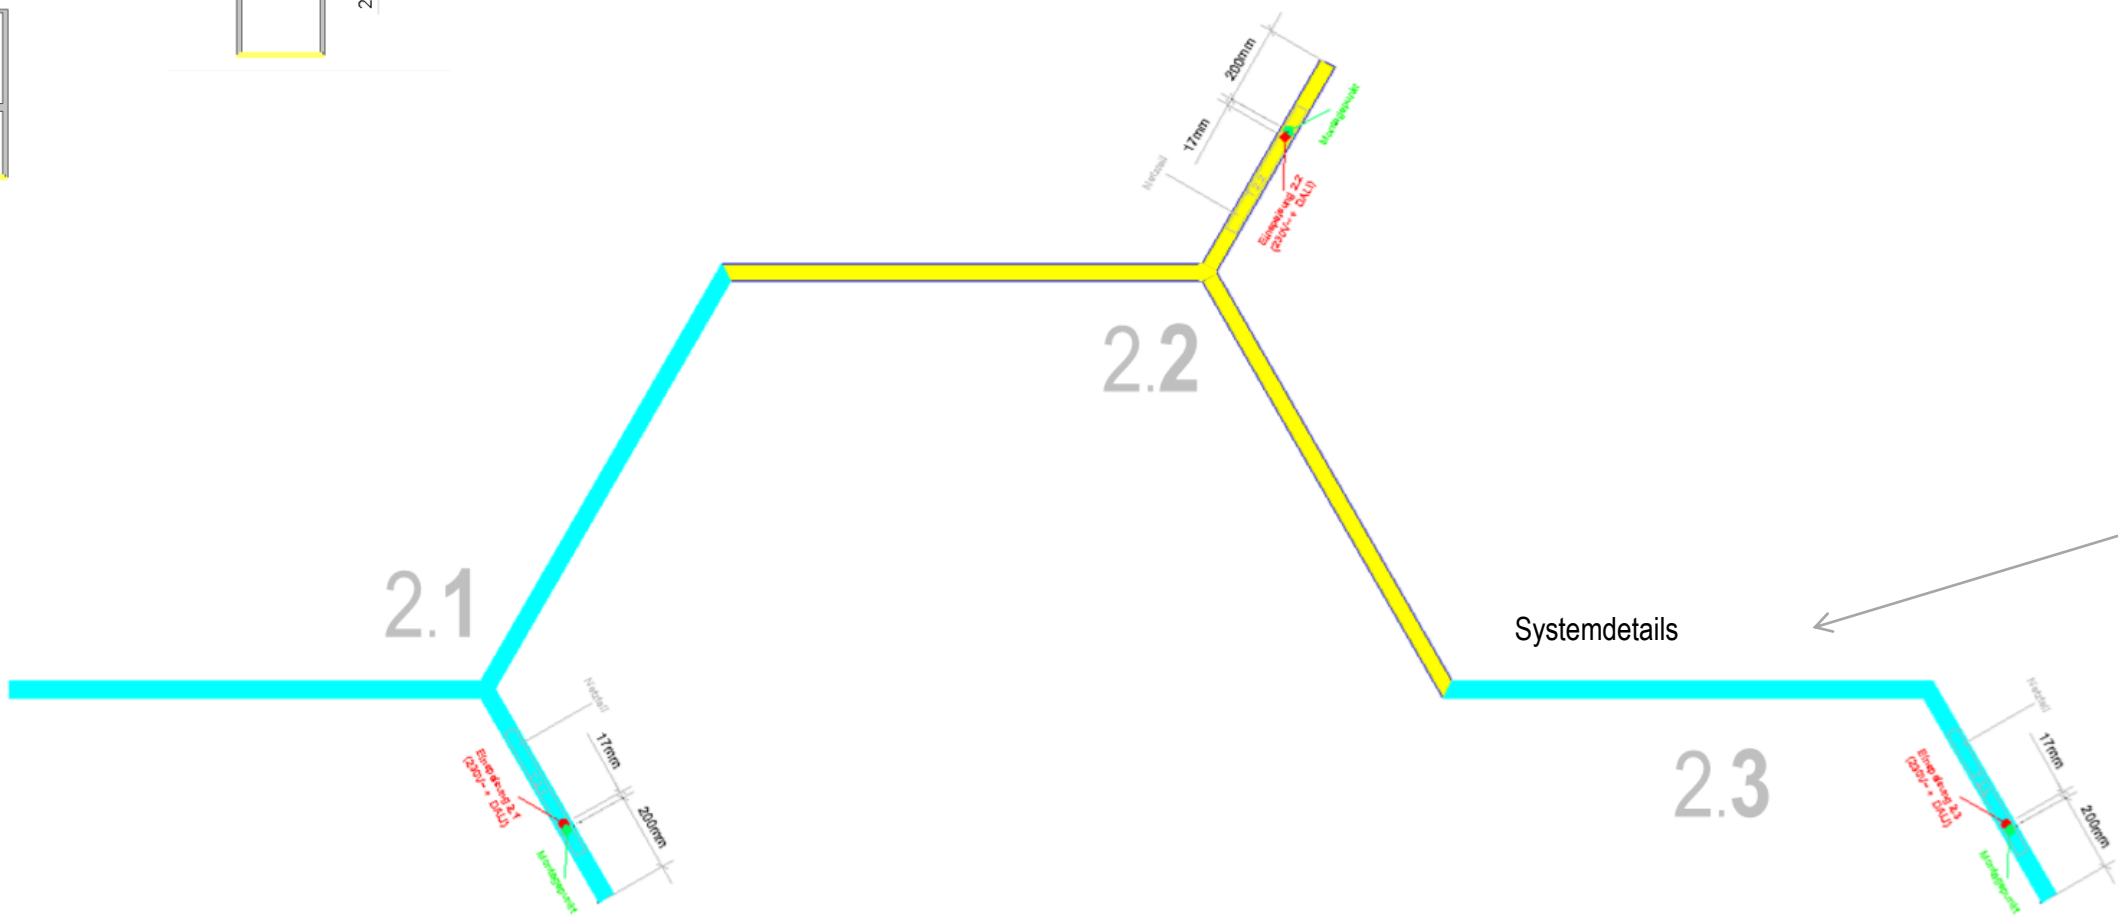

PLANUNGSPHASE

Montagearten