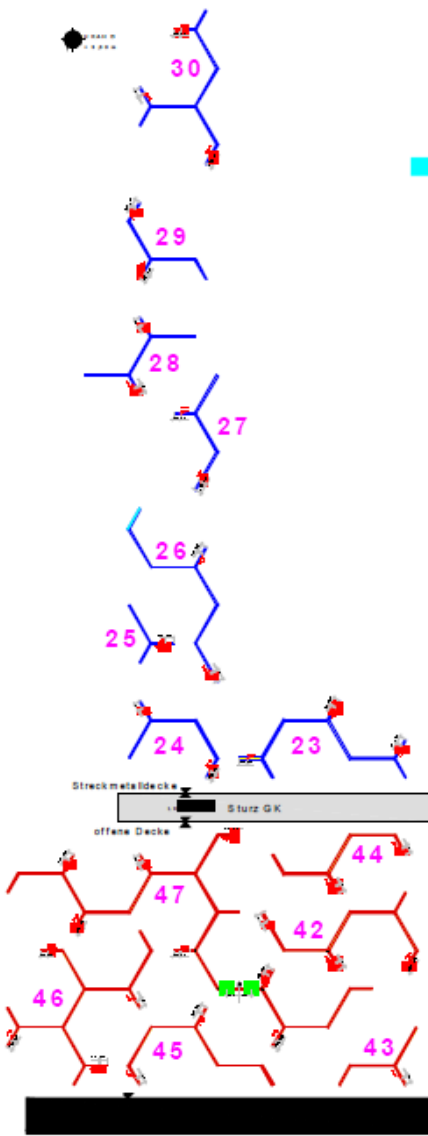

PLANUNGSPHASE

Montagearten