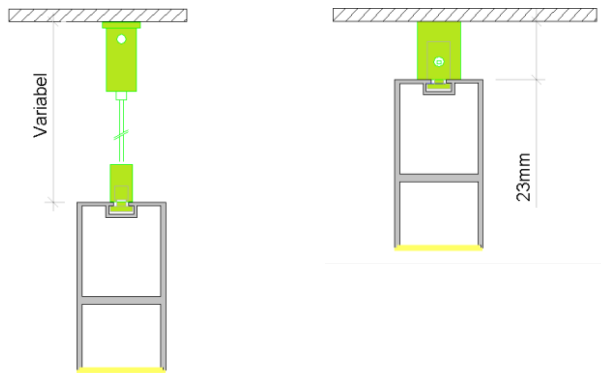

PLANUNGSPHASE

Montagearten