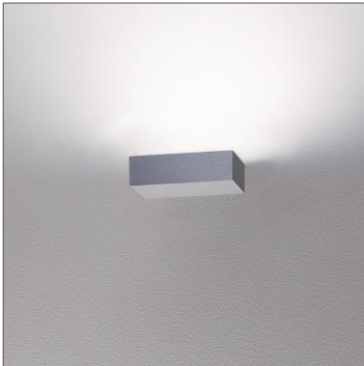

## SMALL BRIGG 1 „Dim-2-Warm“

### Wandleuchte / Wall lamp

Typ | Type **OBN**

Technisch ausgereift und stetig weiterentwickelt, in klassisch zeitloser Formensprache, ist diese mehrfach designprämierte Wandleuchten-Serie in ihrem Erscheinungsbild auf das Wesentliche reduziert und integriert sich in ihrer Schlichtheit zwanglos in die Architektur.