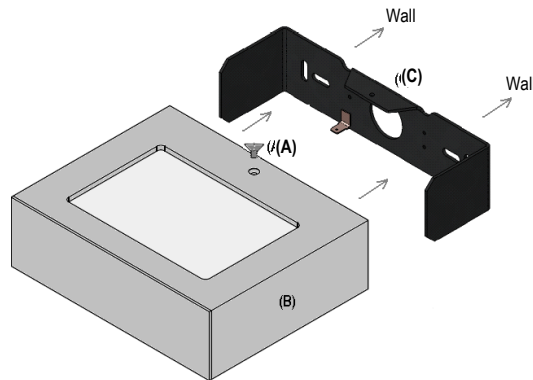

## HALF BIG BRIGG SMALL BRIGG BIG BRIGG

Wandleuchten / Wall lamps

STENG-LV GmbH | Stuttgart, Germany | www.steng-lv.de

**Vor Montage der Leuchte Strom abschalten. Die Leuchte darf nur durch qualifiziertes Fachpersonal (Elektriker) angeschlossen und nur in trockenen Innenräumen eingesetzt werden.**

- (1) Die obere Schraube (A) am Leuchtengehäuse (B) lösen und Wandhalterung (C) aus Gehäuse entnehmen
- (2) Bohrungen mittels Wandhalterung an Wand anzeichnen und Wandhalterung fest montieren
- (3) Leuchte elektrisch anschließen
- (4) Korpus wandbündig auf die Wandhalterung aufsetzen und Schraube (A) einsetzen und anziehen

- (1) Unscrew the screw (A) on the top of the housing (B) and remove the wall bracket (C)
- (2) Mark the mounting holes on the wall (use the bracket) and mount the wall bracket (C) securely to the wall as shown.
- (3) Connect the fixture leads to the power feed
- (4) Attach the housing to the wall bracket and secure it with the screw (A).