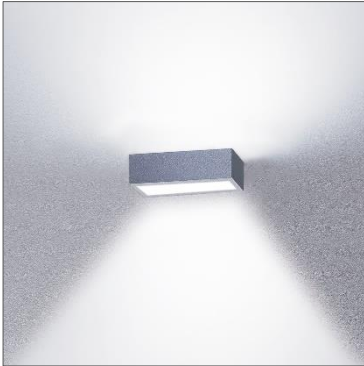

DATENBLATT | SPEC SHEET

SMALL BRIGG 2

Wandleuchte / Wall lamp

Typ | Type **OBO**

Technisch ausgereift und stetig weiterentwickelt, in klassisch zeitloser Formensprache, ist diese mehrfach designprämierte Wandleuchten-Serie in ihrem Erscheinungsbild auf das Wesentliche reduziert und integriert sich in ihrer Schlichtheit zwanglos in die Architektur.

ABMESSUNGEN | DIMENSIONS

Außenmaße

74 x 200 x 60mm

Outer Dimensions

ABSTRAHL CHARAKTERISTIK | LIGHT DISTRIBUTION

Symmetrisch
Symmetrical