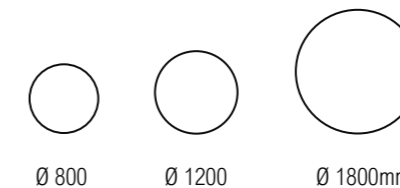

Durchmesser Diameters

Gehäusefarbe Housing colour

WS	weiß / white
SW	schwarz / black
GR	grau / grey
AN	anthrazit / anthracite
SP	Special color range (Page 15)
RAL	Sonderfarbe / custom (Page 15)

Abstrahlwinkel Beam angle

30	30°
65	65°

Lichtfarbe Colour temperature

27	2700K
30	3000K
40	4000K CRI 90+

Dimmoptionen Dim-options

ND	Non-Dim
DA	Dali
PD	Push-Dim
CA	Casambi

Beispielhafte Artikelnummer Example of articlecode

NID | **M1** | - | **1200** | - | **WS** | - | **65** | - | **27** | - | **DA** |

Montageart M1, Durchmesser 1200mm, Profilfarbe weiß, Abstrahlwinkel 65°, 2700K, Dali
Mounting type M1, diameter 1200mm, profile colour white, beam angle 65°, 2700K, Dali