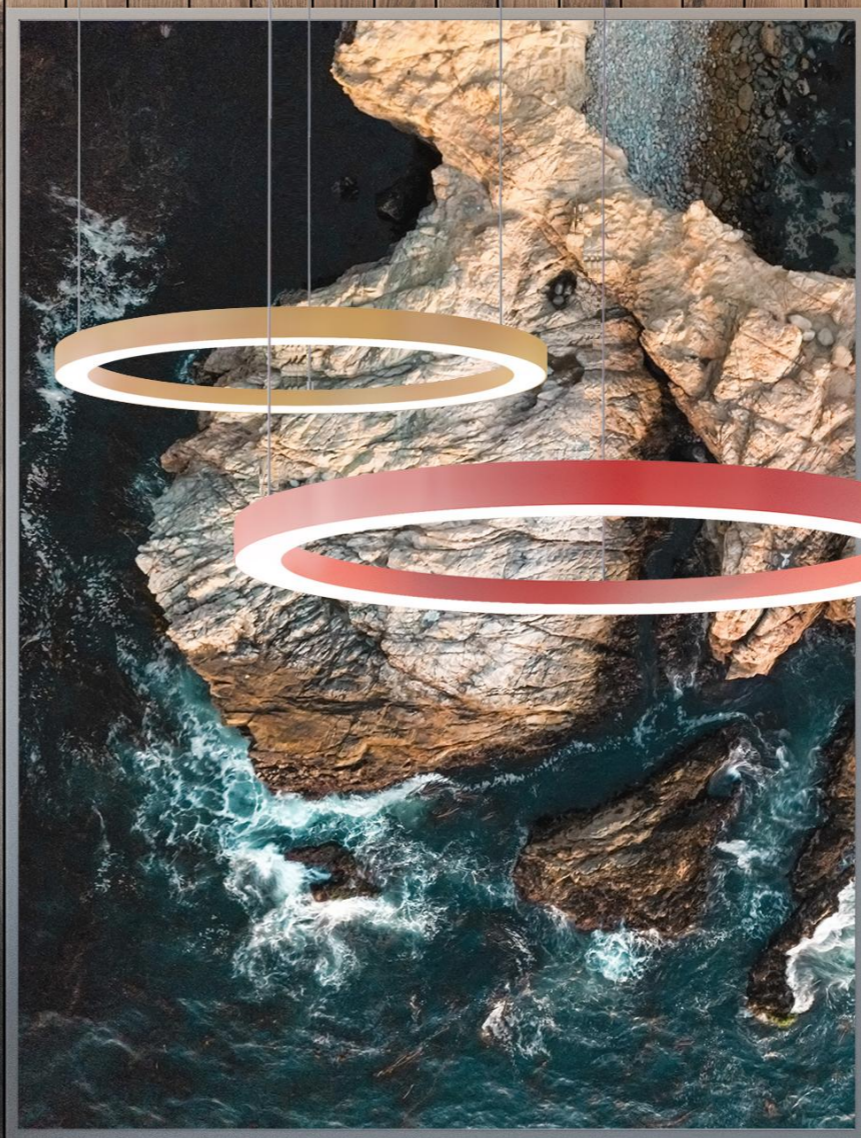

NIMI CIRCLE

PRDUKTDATEN
PRODUCT DATA

Basisinformation Basic information

NIMI CIRCLE werden nach Ihren Vorstellungen konfiguriert und der Preis wird immer für die angefragte Menge kalkuliert.

Bitte stellen Sie die Artikelnummer wie unten erklärt zusammen und lassen Sie uns diese unter Angabe der benötigten Menge zukommen. Sie erhalten danach kurzfristig Ihren Projektpreis.

NIMI CIRCLE products are configured according to your specifications. Price is always calculated for the requested quantity.

Please compile the item numbers as shown below and send them to us, specifying the quantity required. You will shortly receive your project price.

Akustikausführungen Acoustic version

NIMI CIRCLE können mit schallabsorbierendem Material bezogen oder mit Akustikeinsätzen ausgerüstet werden.

Details siehe Seite 16.

NIMI CIRCLE units can be covered with sound-absorbing material or fitted with acoustic inserts.

See page 16 for details.

Leistung
Power

Ø 450mm	32W / 3087Lm	48W / 4631Lm
Ø 600mm	43W / 4117Lm	65W / 6176Lm
Ø 750mm	54W / 5146Lm	81W / 7719Lm
Ø 1000mm	72W / 6861Lm	108W / 10292Lm
Ø 1200mm	87W / 8233Lm	131W / 12350Lm
Ø 1500mm	108W / 10291Lm	162W / 15437Lm
Ø 1800mm	130W / 12350Lm	195W / 18525Lm
Ø 2000mm	144W / 13722Lm	216W / 20583Lm

Hinweise
Notes

- 1*) Nur Direktabstrahlung Only direct light distribution
- 2*) Verfügbar nur mit Opalabdeckung Available only opal cover
- 3*) Netzteile sind generell im Leuchtenprofil integriert, mit Ausnahme bei diesen Kombinationen
  Drivers are generally integrated into the luminaire profile, with the exception of these combinations
- 4*) Nur verfügbar in Durchmesser 600 und 1000mm Available only in diameter 600 and 1000mm
- 5*) Nur verfügbar in Durchmesser 1000mm Available only in diameter 1000mm

Montagearten
Mounting types

- **M1** Multipoint Stahlseilabhangung Multipoint steel cable
- **M1S** Seilabhangung Single Single point steel cable
- **M3** Deckenmontage mit Abstand Spacers surface mounting
- **M4** Direkte Deckenmontage Direct surface mounting

Profildimensionen
Profile dimensions

2533	25 x H 33mm	1*) / 2*) / 3*) / 4*)
4035	40 x H 35mm	1*) / 3*)
5550	55 x H 50mm	3*) in combination with direct/ indirect light distribution
7575	75 x H 75mm	
7510	75 x H 100mm	
1020	100 x H 200mm	
1150	114 x H 50mm	5*)

Durchmesser
Diameters

Abstrahlung
Light distribution

Gehäusefarbe
Housing colour

WS	weiß white
SW	schwarz black
GR	grau grey
AN	anthrazit anthrazite
SP	Special color range (Page 15)
RAL	Sonderfarbe custom (Page 15)

Abdeckung
Cover

OP	Opal
PR	Prismatic

Lichtfarbe
Colour temperature

27	2700K
30	3000K
40	4000K
TW	TunableWhite
RG	RGBW
CRI 90	

Dimmoptionen
Dim-options

ND	Non-Dim
DA	Dali
CA	Casambi

Beispielhafte Artikelnummer
Example of articlecode

NIC | **M1** | - | **7575** | - | **1000** | - | **DI** | - | **WS** | - | **OP** | - | **27** | - | **DA** |

Montageart M1, Profildimension 75x75mm, Durchmesser 1000mm, Abstrahlung nach unten (Direkt), Profilfarbe weiß, Opalabdeckung, 2700K, Dali
Mounting type M1, profile dimension 75x75mm, diameter 1000mm, direct light distribution, profile colour white, opal cover, 2700K, Dali