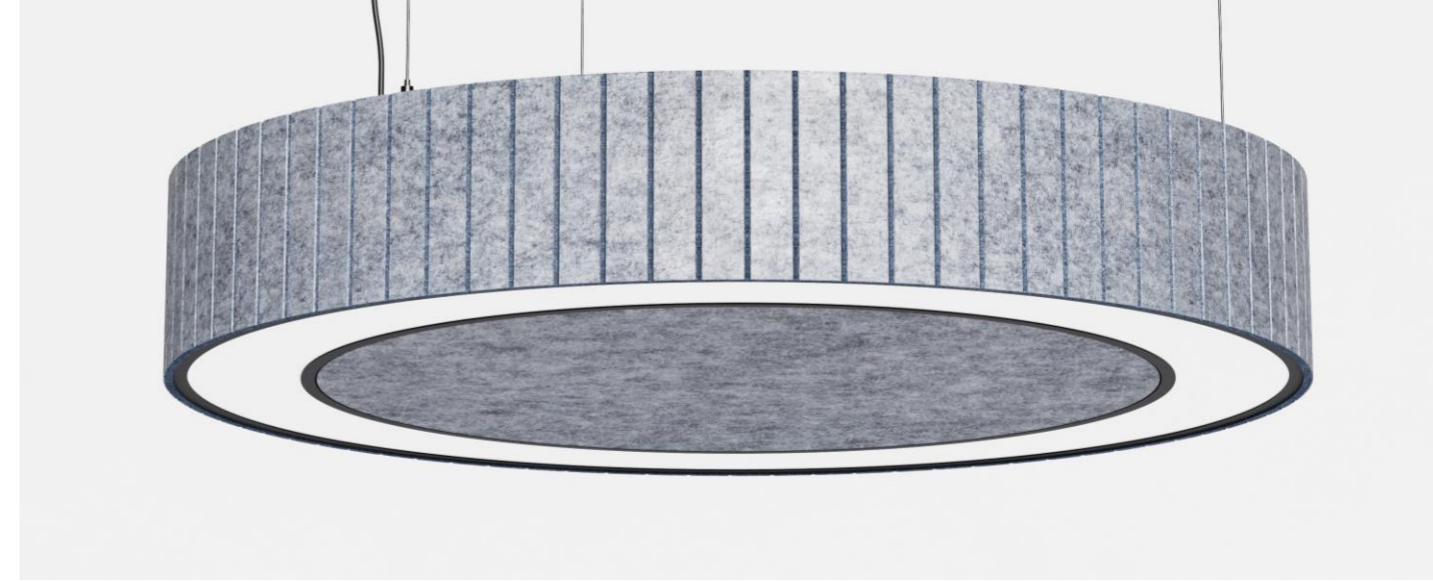

AKUSTIK

ACOUSTIC

Lichtdesign trifft auf Akustiklösungen - in vielen Anwendungen sind Akustikmaterialien unverzichtbar. Warum also diese schallabsorbierende Funktion nicht mit Beleuchtung kombinieren? Bitte kommen Sie mit Ihren Anforderungen auf uns zu und gerne prüfen wir, ob die von Ihnen gewünschte Type realisierbar ist.

Lighting design meets acoustic solutions – acoustic materials are essential in many applications. So why not combine this sound-absorbing function with lighting? Please get in touch with your requirements and we will be happy to check whether the model you require can be fitted with acoustic material.

Fire retardant and
Self-extinguishing
(EN-13501) B,S1,d0

99,9% antibacterial
Structure
(ISO 20743)

High Acoustic
Performance EN-
11654 up to class A

Eco-
Friendly

Easy to clean with
a damp cloth or
Vacuum cleaner

GRAPHITE
BLACK

SPACE
GREY

MIDDLE
GREY

LIGHT
GREY

MOON
BEIGE

AMARANTH

TERRA
COTTA

PUMKIN

BELL

LEMON

QUEEN
BLUE

SEA

STEEL
BLUE

OXLEY

LEAF