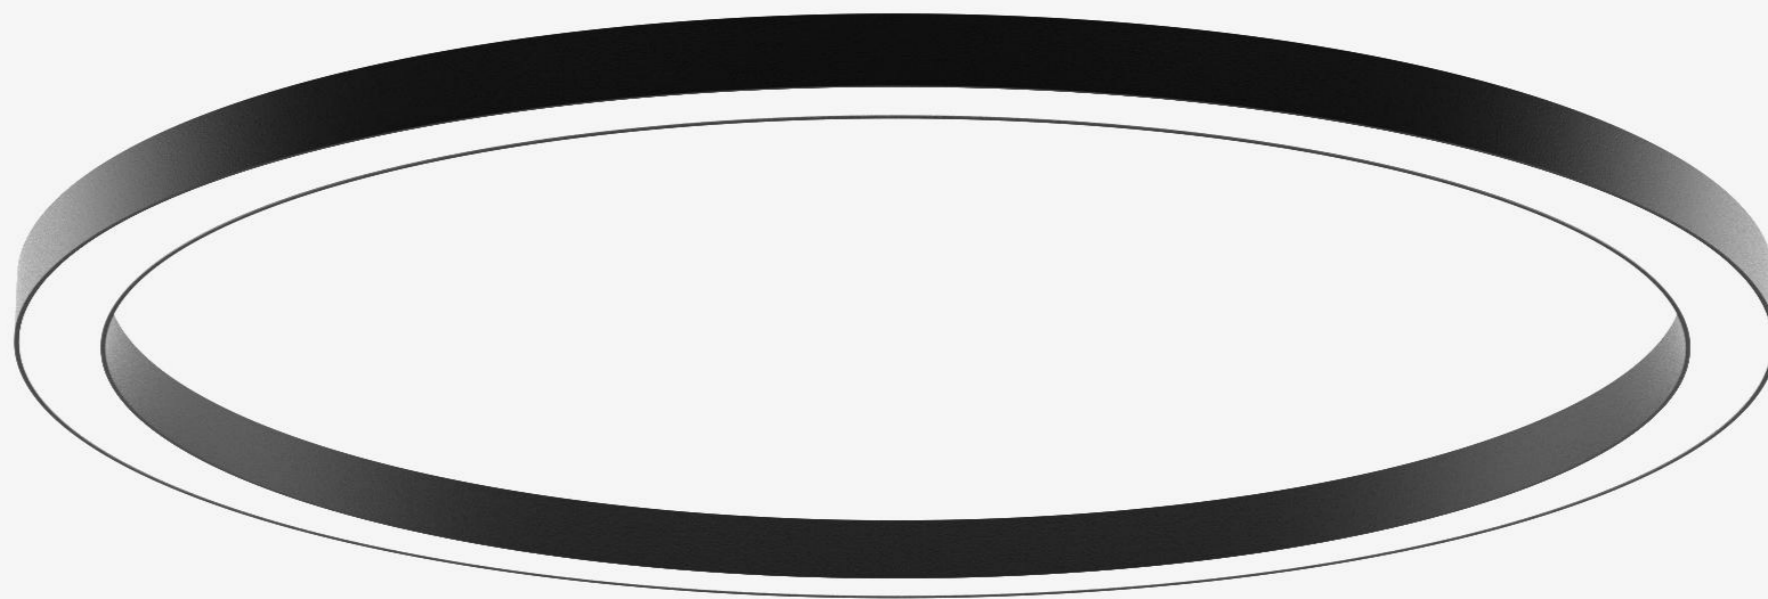

NIMI
2026

STENG

ABOUT US

Seit Generationen steht STENG für höchste Qualität, Innovationskraft und gestalterische Exzellenz. Als familiengeführtes Unternehmen mit langer Tradition vereinen wir handwerkliches Können mit moderner Technologie – und schaffen so Leuchten, die weit mehr sind als funktionale Lichtquellen: Sie sind integraler Bestandteil architektonischer Konzepte.