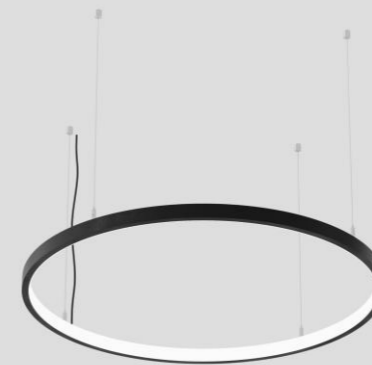

NIMI EDGE

NIMI EDGE sind ringförmige Pendel- oder Deckenleuchten mit einem Durchmesser von bis zu 180cm, verfügbar mit innenliegender, außenliegender oder beidseitiger Diffusorfläche.

NIMI EDGE eignen sich für Installationen in Treppenhäusern, Lobbys oder Foyers, sowohl als Einzelleuchten als auch gerne in der Kombination verschiedenen Durchmesser.

NIMI EDGE are ring-shaped pendant or ceiling lights with a diameter of up to 180cm, available with an internal, external or double-sided diffuser surface.

NIMI EDGE luminaires are ideal for installation in stairwells, lobbies or foyers, either as individual lights or in combinations of different diameters.

NIMI EDGE „IN“