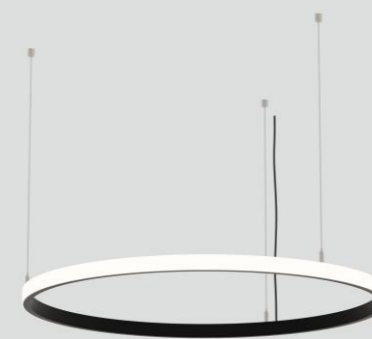

NIMI EDGE „OUT“