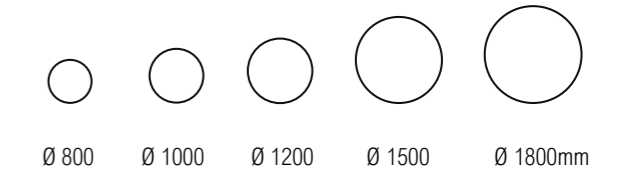

Netzteil extern / Driver remote

Profildimensionen Profile dimensions

1532	15 x H 32mm		
2047	20 x H 47mm		
2062	20 x H 62mm		
2532	25 x H 32mm		
3962	39 x H 62mm		

Durchmesser Diameters

Gehäusefarbe Housing colour