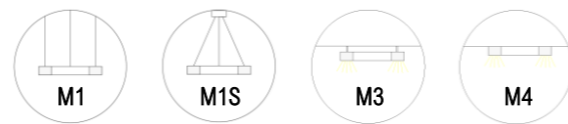

Akustikausführungen Acoustic version

NIMI CIRCLE können mit schallabsorbierendem Material bezogen oder mit Akustikeinsätzen ausgerüstet werden.

Details siehe Seite 16.

NIMI CIRCLE units can be covered with sound-absorbing material or fitted with acoustic inserts.

See page 16 for details.

Leistung
Power

Ø 450mm	32W / 3087Lm	48W / 4631Lm
Ø 600mm	43W / 4117Lm	65W / 6176Lm
Ø 750mm	54W / 5146Lm	81W / 7719Lm
Ø 1000mm	72W / 6861Lm	108W / 10292Lm
Ø 1200mm	87W / 8233Lm	131W / 12350Lm
Ø 1500mm	108W / 10291Lm	162W / 15437Lm
Ø 1800mm	130W / 12350Lm	195W / 18525Lm
Ø 2000mm	144W / 13722Lm	216W / 20583Lm

Hinweise
Notes

- 1*) Nur Direktabstrahlung Only direct light distribution
- 2*) Verfügbar nur mit Opalabdeckung Available only opal cover
- 3*) Netzteile sind generell im Leuchtenprofil integriert, mit Ausnahme bei diesen Kombinationen
  Drivers are generally integrated into the luminaire profile, with the exception of these combinations
- 4*) Nur verfügbar in Durchmesser 600 und 1000mm Available only in diameter 600 and 1000mm
- 5*) Nur verfügbar in Durchmesser 1000mm Available only in diameter 1000mm

Montagearten
Mounting types

- **M1** Multipoint Stahlseilabhangung Multipoint steel cable
- **M1S** Seilabhangung Single Single point steel cable
- **M3** Deckenmontage mit Abstand Spacers surface mounting
- **M4** Direkte Deckenmontage Direct surface mounting

Profildimensionen
Profile dimensions

2533	25 x H 33mm	1*) / 2*) / 3*) / 4*)
4035	40 x H 35mm	1*) / 3*)
5550	55 x H 50mm	3*) in combination with direct/ indirect light distribution
7575	75 x H 75mm	
7510	75 x H 100mm	
1020	100 x H 200mm	
1150	114 x H 50mm	5*)

Durchmesser
Diameters