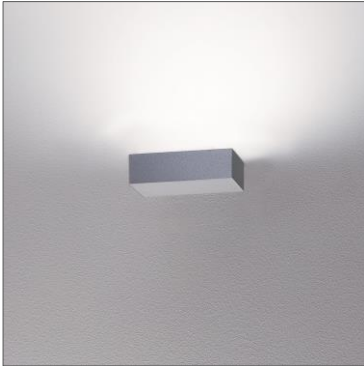

## SMALL BRIGG 1

### Wandleuchte / Wall lamp

Typ | Type **OBN**

Technisch ausgereift und stetig weiterentwickelt, in klassisch zeitloser Formensprache, ist diese mehrfach designprämierte Wandleuchten-Serie in ihrem Erscheinungsbild auf das Wesentliche reduziert und integriert sich in ihrer Schlichtheit zwanglos in die Architektur.