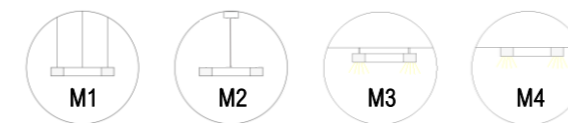

Leistung

Power

23W per Meter

Profildimension

Profile dimension

60 x 75mm

Montagearten

Mounting types

- M1** Multipoint Stahlseilabhängung Multipoint steel cable
- M2** Stababhängung Rod pendant
- M3** Deckenmontage mit Abstand Spacers surface mounting
- M4** Direkte Deckenmontage Direct surface mounting